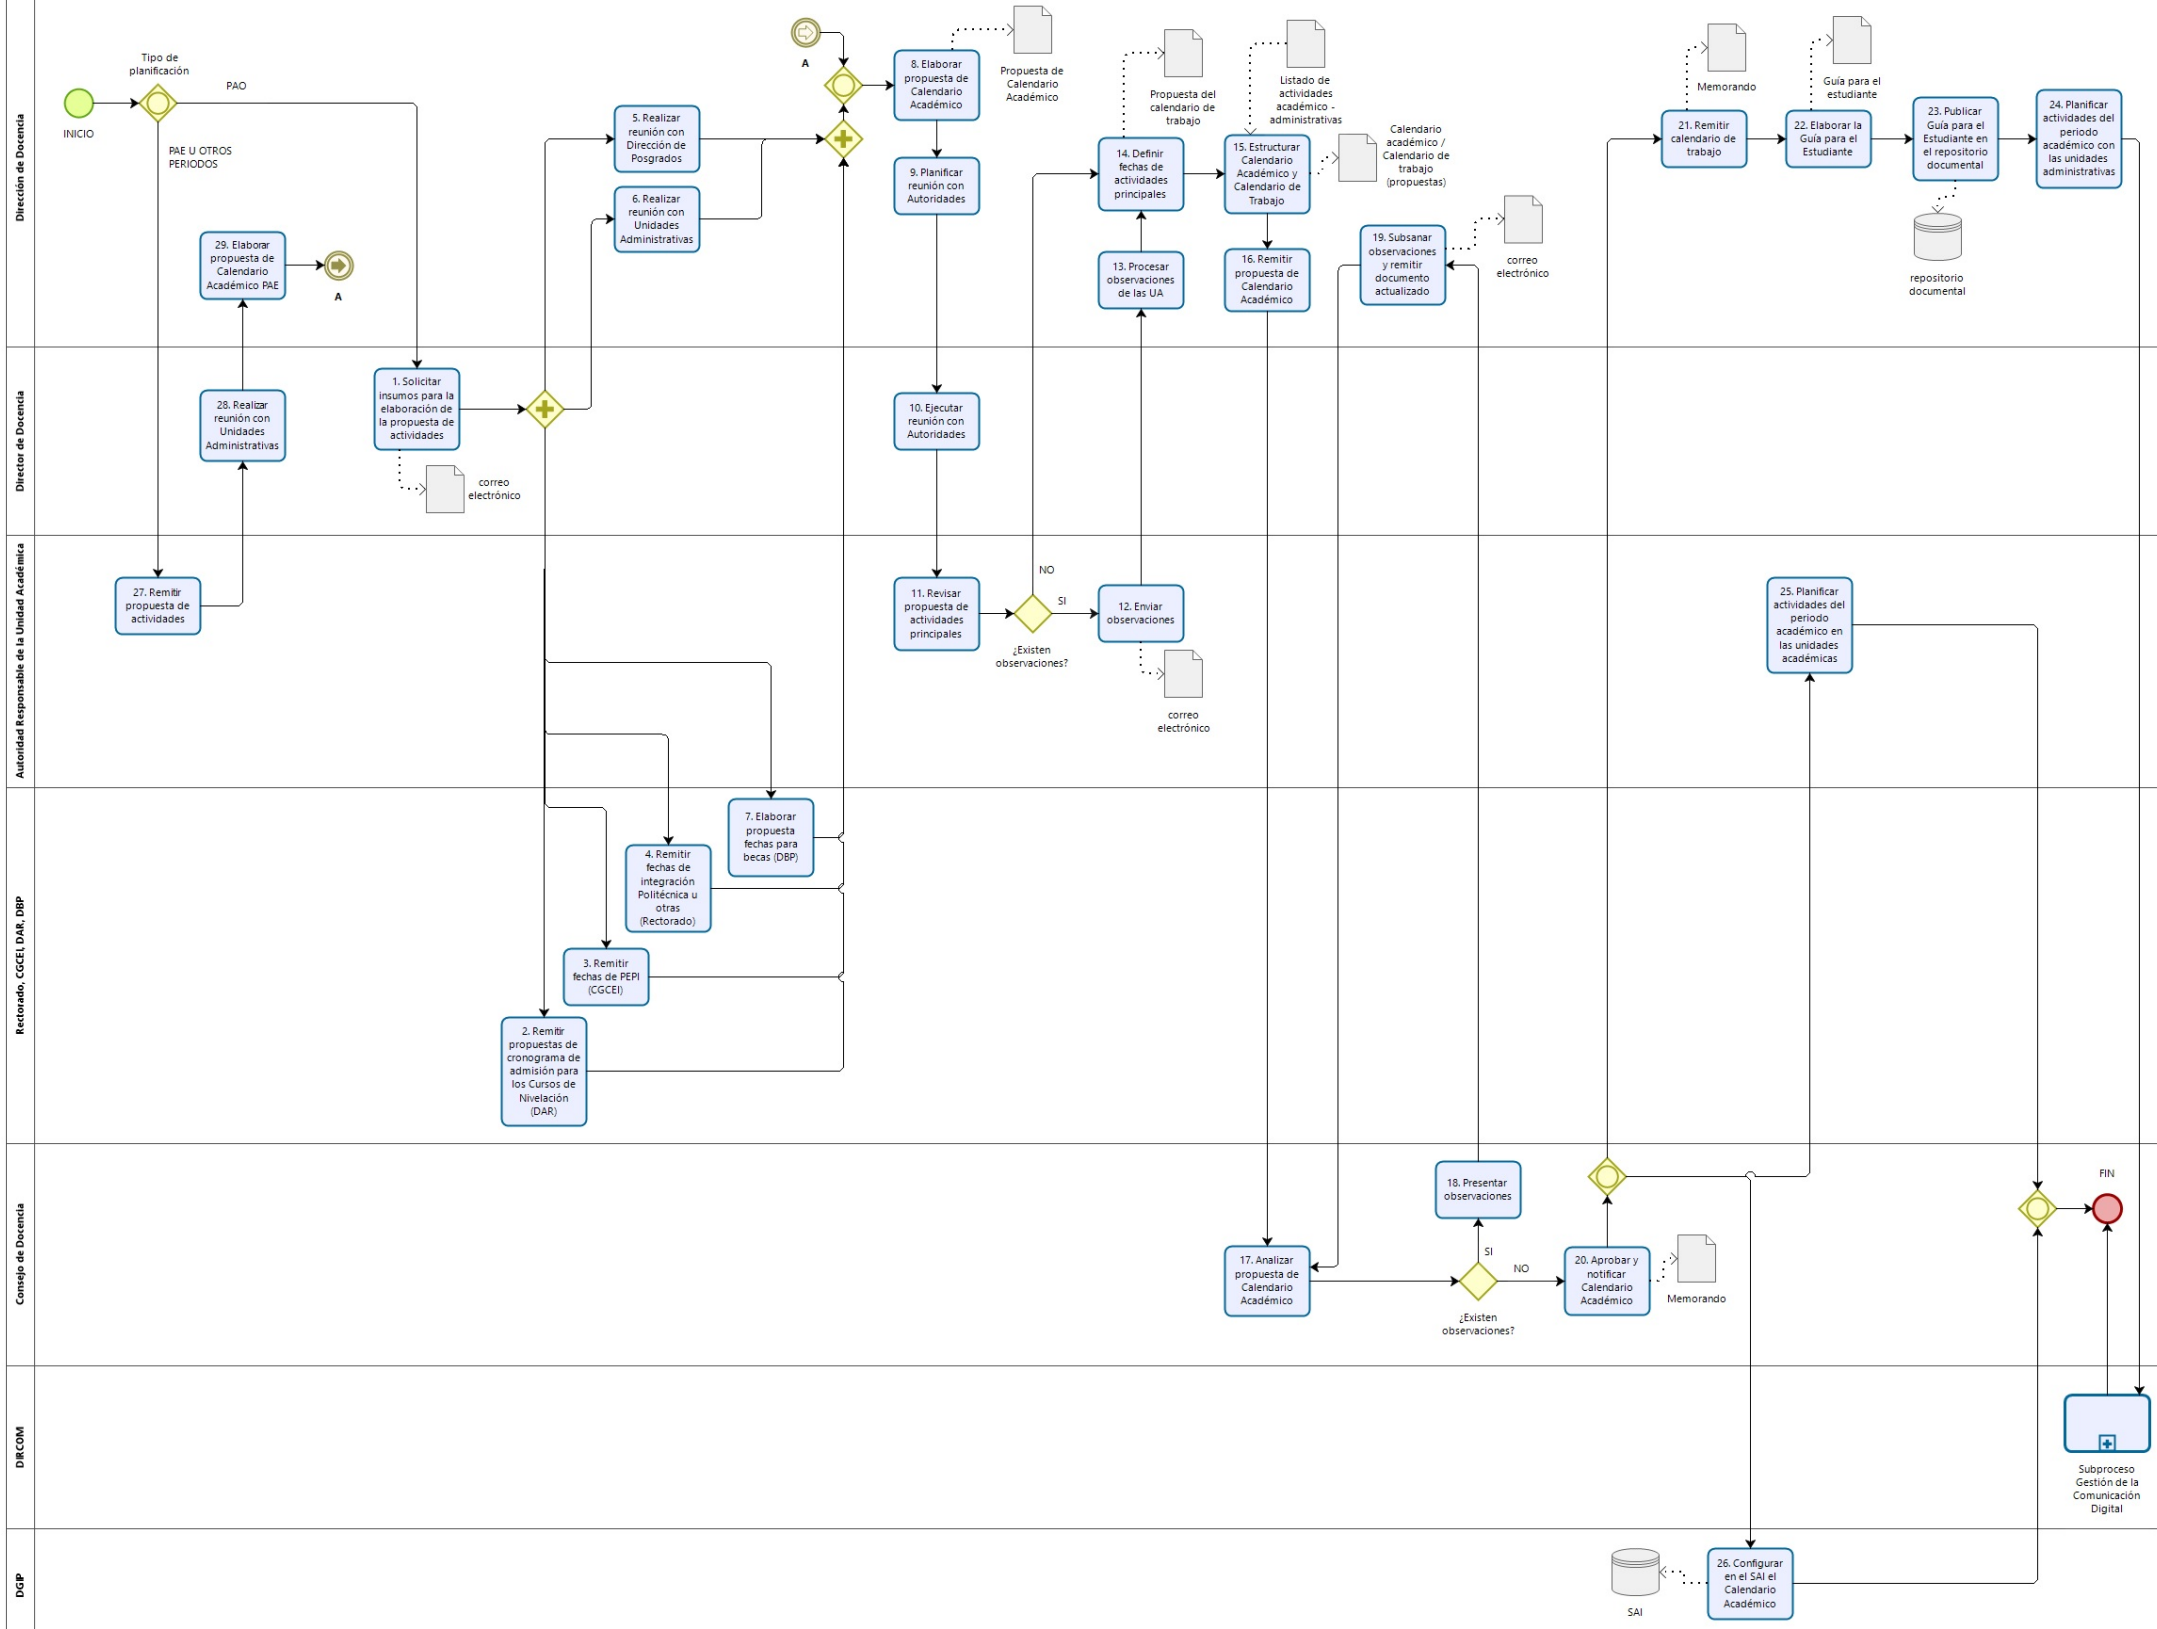

PRD - GESTIÓN DEL CALENDARIO ACADÉMICO DE LOS CURSOS DE NIVELACIÓN Y LAS CARRERAS DE TERCER NIVEL

Dirección de Docencia

Director de Docencia

Autoridad Responsable de la Unidad Académica

Rectorado, CGCEI, DAR, DBP

Consejo de Docencia

DÍCOM

DGP

SAI

repositorio documental

correo electrónico

correo electrónico