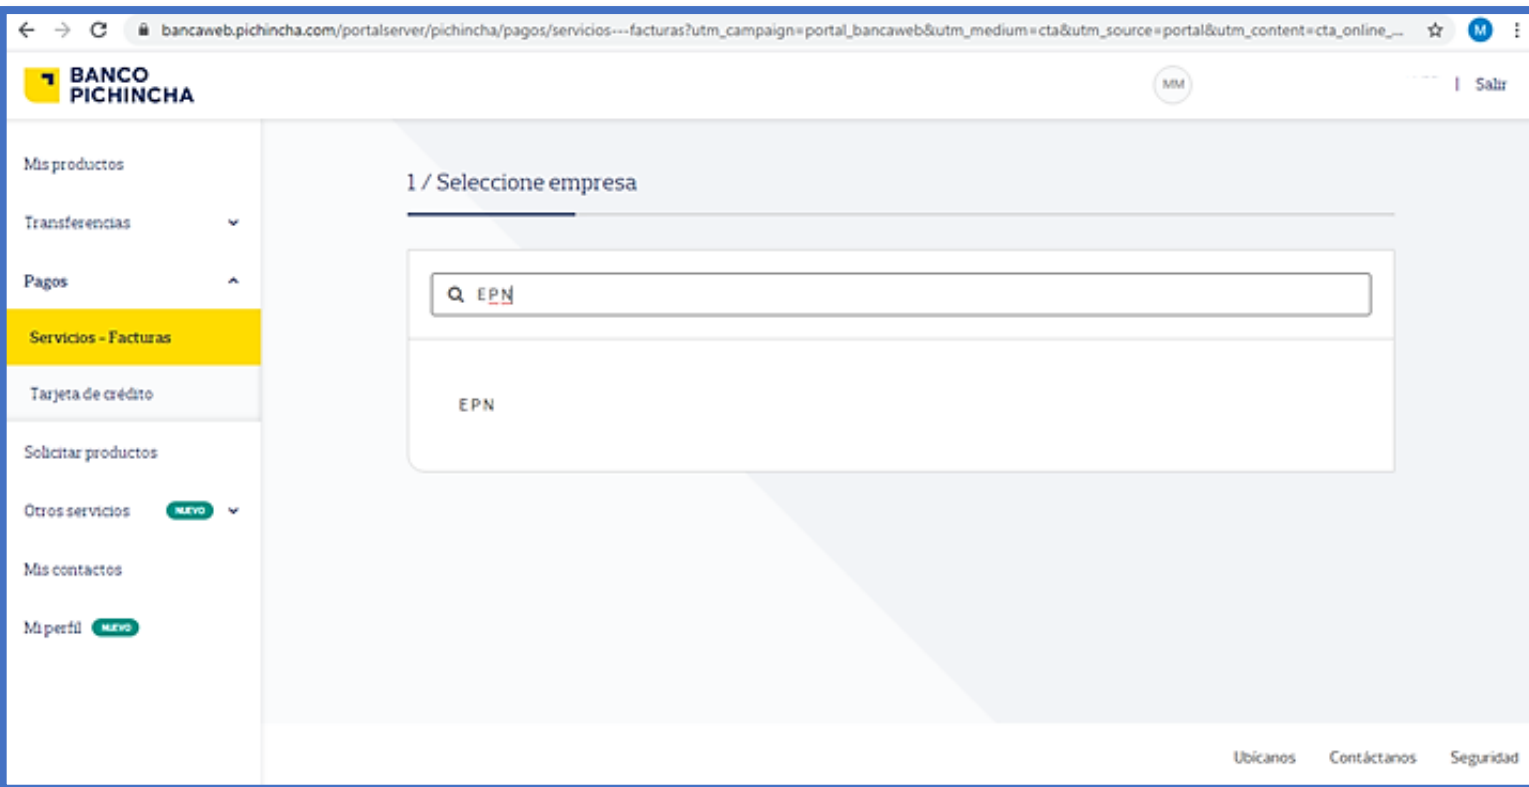

Código de seguridad

El código llegará a tu celular y/o correo electrónico registrado. En caso de no recibirlo, comunícate a (02) 2999 999.

Tiempo de validez del código: 2 minutos.

PAGOS MEDIANTE BANCA EN LÍNEA

Opción “Servicios-Facturas”

PAGOS MEDIANTE BANCA EN LÍNEA

Ingrese y escoja: E P N

PAGOS MEDIANTE BANCA EN LÍNEA

Ingrese su código único

The screenshot shows the Banco Pichincha website's payment interface. The browser address bar displays the URL: `bancaweb.pichincha.com/portalserver/pichincha/pagos/servicios---facturas?utm_campaign=portal_bancaweb&utm_medium=cta&utm_source=portal&utm_content=cta_online_...`. The page title is "2 / Ingreso datos del pago". The left sidebar contains navigation options: "Mis productos", "Transferencias", "Pagos", "Servicios - Facturas" (highlighted), "Tarjeta de crédito", "Solicitar productos", "Otros servicios" (with a "NEVO" tag), "Mis contactos", and "Mi perfil" (with a "NEVO" tag). The main content area is titled "EPN" and contains the following fields: