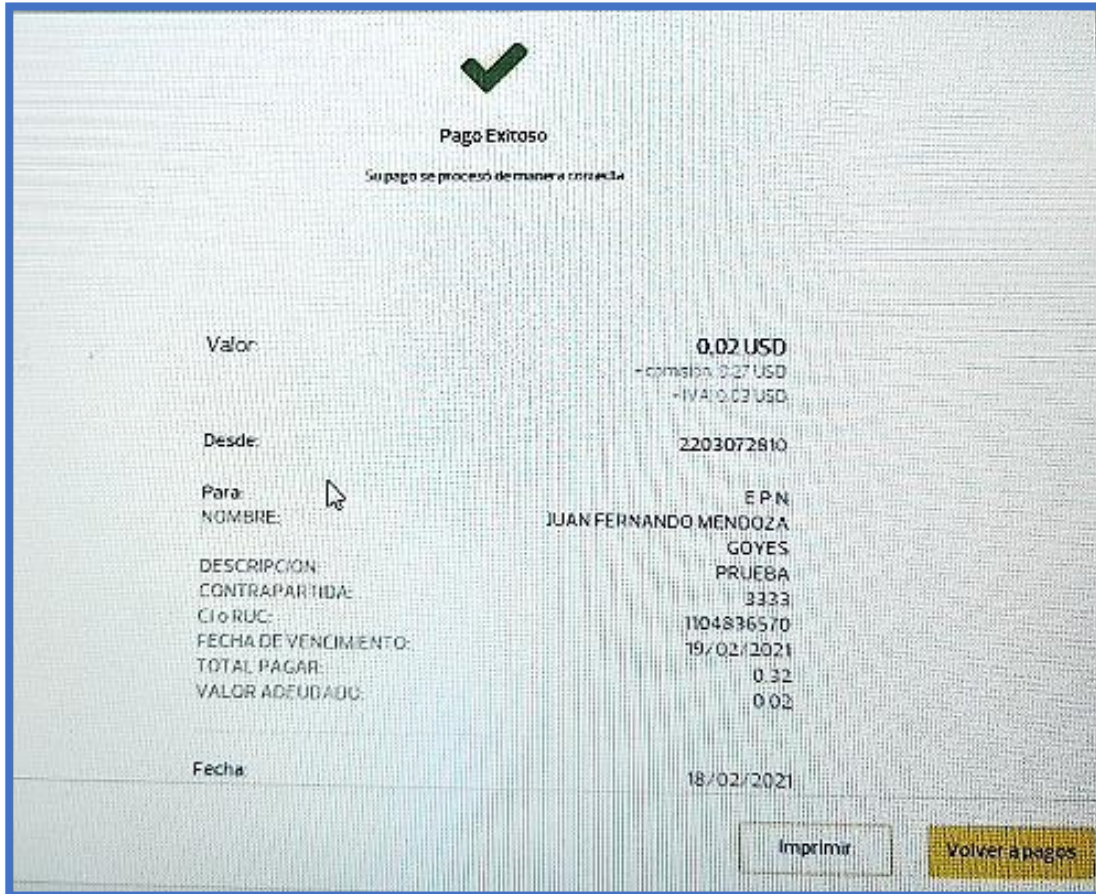

Opción “Servicios-Facturas”

PAGOS MEDIANTE BANCA EN LÍNEA

Ingrese y escoja: E P N

PAGOS MEDIANTE BANCA EN LÍNEA

Ingrese su código único

The screenshot shows the Banco Pichincha website's payment interface. The browser address bar displays the URL: `bancaweb.pichincha.com/portalserver/pichincha/pagos/servicios---facturas?utm_campaign=portal_bancaweb&utm_medium=cta&utm_source=portal&utm_content=cta_online_...`. The page title is "2 / Ingreso datos del pago". The left sidebar contains navigation options: "Mis productos", "Transferencias", "Pagos", "Servicios - Facturas" (highlighted), "Tarjeta de crédito", "Solicitar productos", "Otros servicios" (with a "NEVO" tag), "Mis contactos", and "Mi perfil" (with a "NEVO" tag). The main content area is titled "EPN" and contains the following fields:

- Servicio:** A dropdown menu with "EPN" selected.
- Contrapartida:** A text input field containing "código único".
- Descripción:** A text input field containing "MATRICULA".

At the bottom of the form, there are three buttons: "Cancelar" (underlined), "Volver", and "Continuar" (highlighted in yellow).